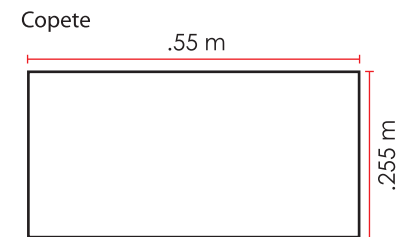

### ESPECIFICACIONES:

- PHOTOSHOP
  - Escala Real 100%
  - Dpi´s: 200 dpi
  - Modo: CMYK
  - Formato: .jpg o .pdf  
(máxima calidad de compresión)
- ILLUSTRATOR
  - Escala Real
  - Texto convertido a curvas
  - Links (enviarlos también por separado).
  - No utilizar filtros, efectos ni transparencias (se deben realizar desde photoshop).