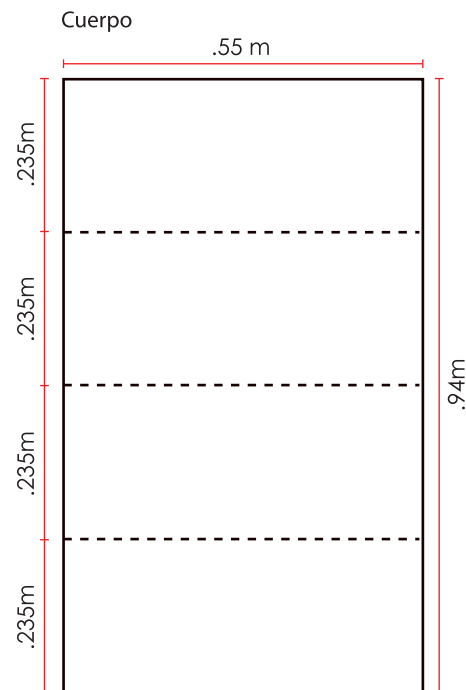

### ESPECIFICACIONES:

- PHOTOSHOP
  - Escala Real 100%
  - Dpi´s: 200 dpi
  - Modo: CMYK
  - Formato: .jpg o .pdf  
(máxima calidad de compresión)
- ILLUSTRATOR
  - Escala Real
  - Texto convertido a curvas
  - Links (enviarlos también por separado).
  - No utilizar filtros, efectos ni transparencias (se deben realizar desde photoshop).