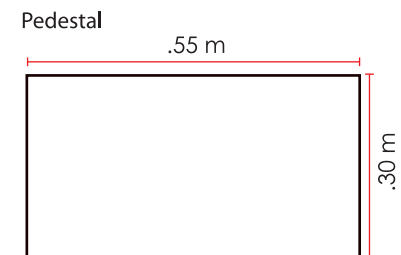

### ESPECIFICACIONES:

- PHOTOSHOP
  - Escala Real 100%
  - Dpi´s: 200 dpi
  - Modo: CMYK
  - Formato: .jpg o .pdf  
(máxima calidad de compresión)
- ILLUSTRATOR
  - Escala Real
  - Texto convertido a curvas
  - Links (enviarlos también por separado).
  - No utilizar filtros, efectos ni transparencias (se deben realizar desde photoshop).