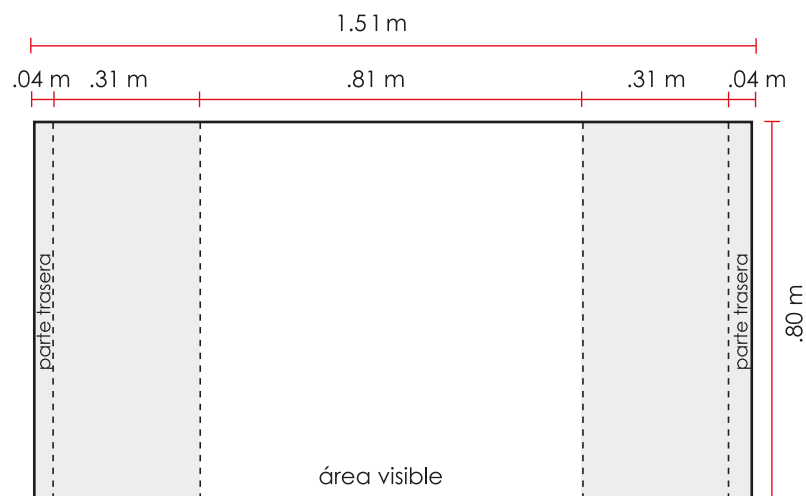

## Mesa Plegable Pro

\*aunque la zona gris no es área visible, también forma parte del diseño.

### ESPECIFICACIONES:

- **PHOTOSHOP**
  - Escala Real 100%
  - Dpi's: 100 dpi
  - Modo: CMYK
  - Formato: .jpg o .pdf (máxima calidad de compresión)
- **ILLUSTRATOR**
  - Escala Real
  - Texto convertido a curvas
  - Links (enviarlos también por separado).
  - No utilizar filtros, efectos ni transparencias (se deben realizar desde photoshop).