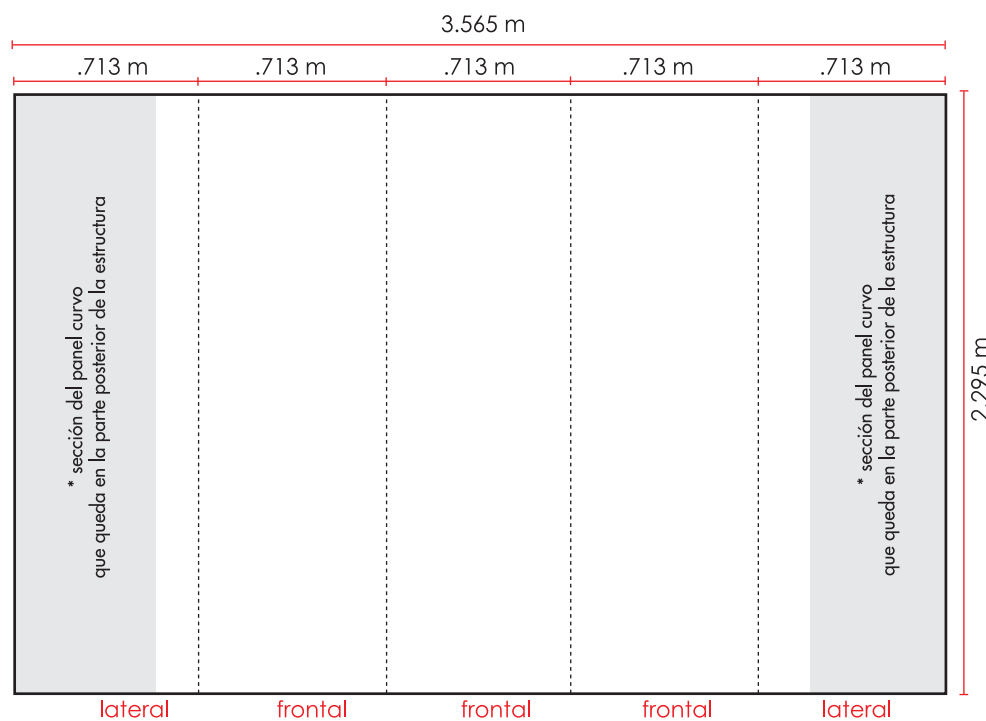

**Media Wall**  
**3x3 mod.**

\*Se recomienda no colocar información importante en los laterales ya que por la curvatura van perdiendo visibilidad.

\*aunque la zona gris no es área visible, también forma parte del diseño.

**ESPECIFICACIONES:**

- **PHOTOSHOP**
    - Escala Real 100%
    - Dpi's: 80 dpi
    - Modo: CMYK
    - Formato: .jpg o .eps (máxima calidad de compresión)
  - **ILLUSTRATOR Y FREEHAND**
    - Escala Real
    - Texto convertido a curvas
    - Links mandarlos también por separado.
    - No utilizar filtros, efectos ni transparencias (se deben realizar desde photoshop).
  - **COREL**
    - Los archivos de Corel tienen que exportarse como .ai o .tiff
    - Textos convertidos a curvas.
    - Links mandarlos también por separado.
    - No utilizar filtros, efectos ni transparencias (esos se deben realizar desde photoshop).
- \*archivos en word, powerpoint o excel **NO SON COMPATIBLES** con el sistema de impresión.