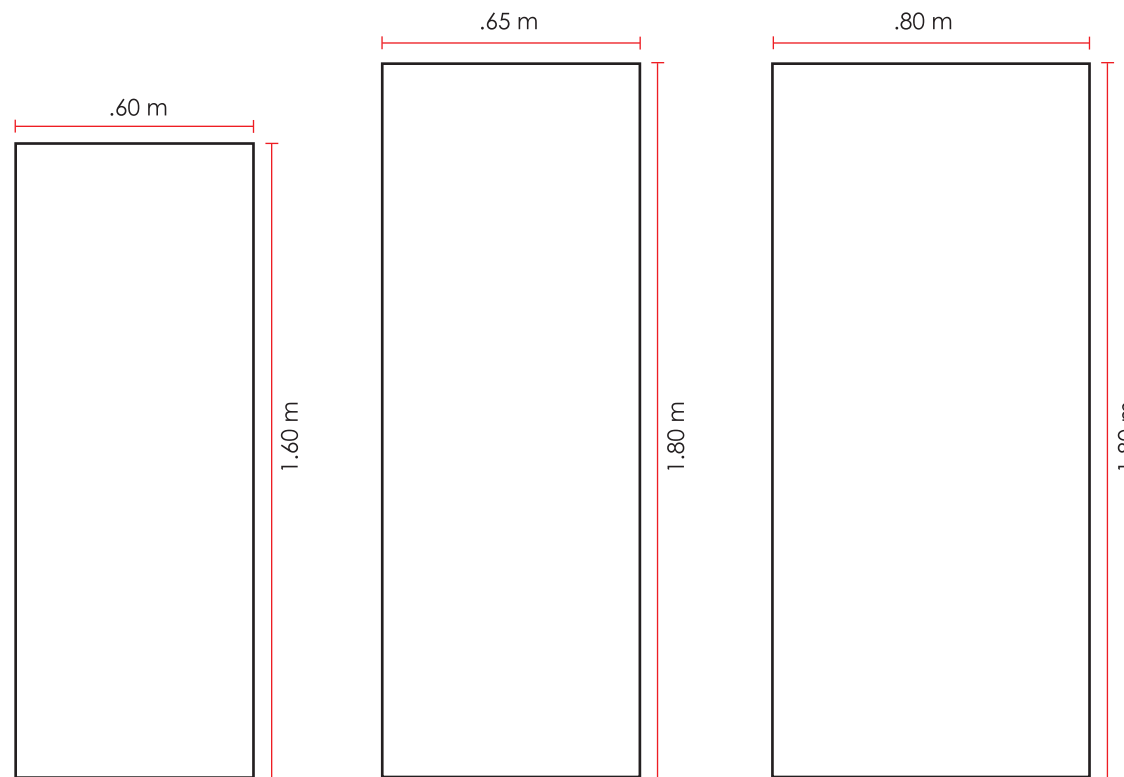

## Expand XStand

### ESPECIFICACIONES:

- PHOTOSHOP
  - Escala Real 100%
  - Dpi's: 120 dpi
  - Modo: CMYK
  - Formato: .jpg o .pdf (máxima calidad de compresión)
- ILLUSTRATOR
  - Escala Real
  - Texto convertido a curvas
  - Links (enviarlos también por separado).
  - No utilizar filtros, efectos ni transparencias (se deben realizar desde photoshop).