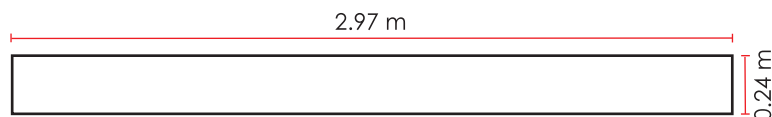

Expand VenueTent

Pared

Lateral (2pzs)

Copete (4pzs)

ESPECIFICACIONES:

- PHOTOSHOP
 - Escala Real 100%
 - Dpi's: 100 dpi
 - Modo: CMYK
 - Formato: .jpg o .pdf
(máxima calidad de compresión)
- ILLUSTRATOR
 - Escala Real
 - Texto convertido a curvas
 - Links (enviarlos también por separado).
 - No utilizar filtros, efectos ni transparencias (se deben realizar desde photoshop).