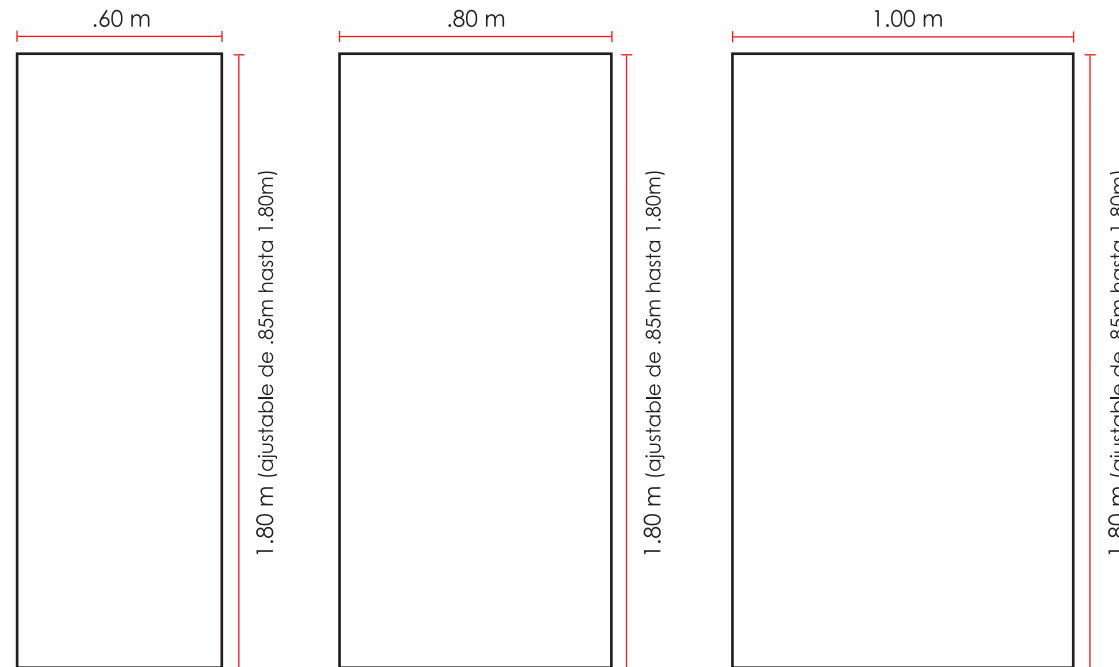

Expand SmartStand

ESPECIFICACIONES:

- PHOTOSHOP
 - Escala Real 100%
 - Dpi's: 100 dpi
 - Modo: CMYK
 - Formato: .jpg o .pdf (máxima calidad de compresión)
- ILLUSTRATOR
 - Escala Real
 - Texto convertido a curvas
 - Links (enviarlos también por separado).
 - No utilizar filtros, efectos ni transparencias (se deben realizar desde photoshop).