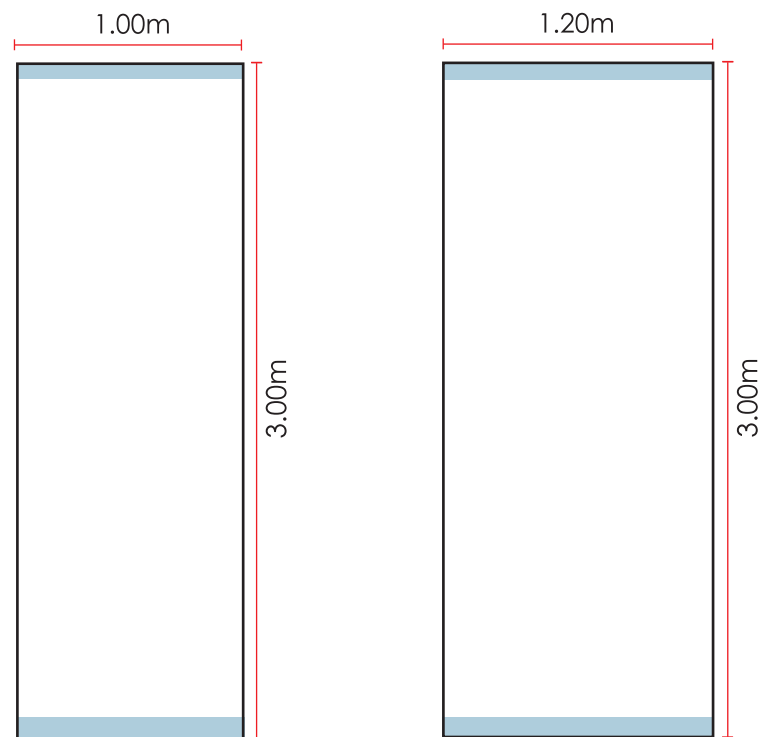

## Expand MediaScreen XL

\*Se recomienda dejar aire a la hora de diseñar.  
En la parte superior 5cms y en la parte inferior 7cms.

### ESPECIFICACIONES:

- PHOTOSHOP
  - Escala Real 100%
  - Dpi's: 80 dpi
  - Modo: CMYK
  - Formato: .jpg o .pdf  
(máxima calidad de compresión)
- ILLUSTRATOR
  - Escala Real
  - Texto convertido a curvas
  - Links (enviarlos también por separado).
  - No utilizar filtros, efectos ni transparencias (se deben realizar desde photoshop).