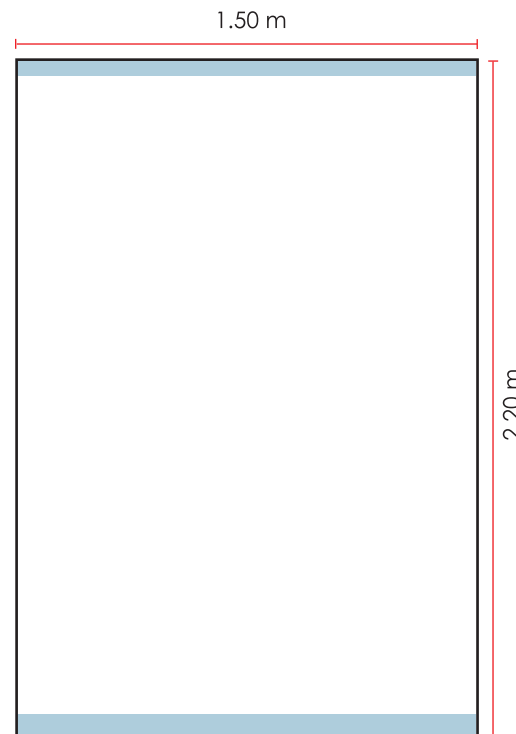

Expand MediaScreen 1.50

*Se recomienda dejar aire a la hora de diseñar.
En la parte superior 5cms y en la parte inferior
7cms.

ESPECIFICACIONES:

- PHOTOSHOP
 - Escala Real 100%
 - Dpi's: 80 dpi
 - Modo: CMYK
 - Formato: .jpg o .pdf
(máxima calidad de compresión)
- ILLUSTRATOR
 - Escala Real
 - Texto convertido a curvas
 - Links (enviarlos también por separado).
 - No utilizar filtros, efectos ni transparencias (se deben realizar desde photoshop).