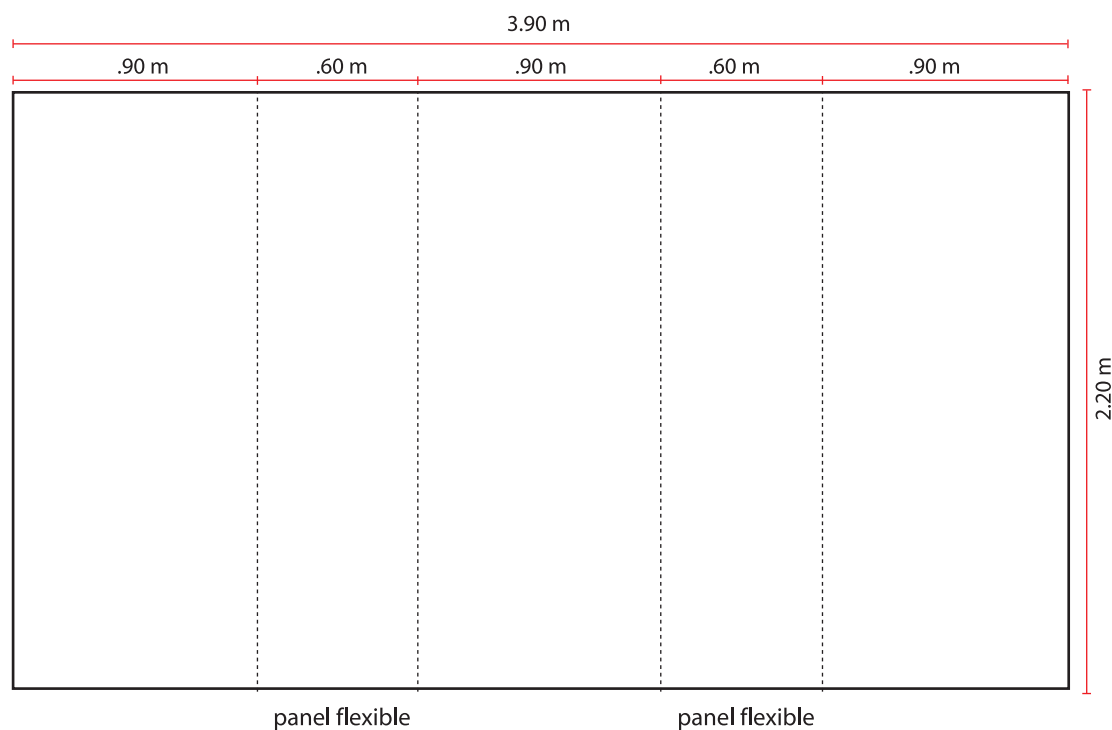

## Expand LinkWall

### ESPECIFICACIONES:

- PHOTOSHOP
  - Escala Real 100%
  - Dpi's: 80 dpi
  - Modo: CMYK
  - Formato: .jpg o .pdf  
(máxima calidad de compresión)

- ILLUSTRATOR
  - Escala Real
  - Texto convertido a curvas
  - Links (enviarlos también por separado).
  - No utilizar filtros, efectos ni transparencias (se deben realizar desde photoshop).