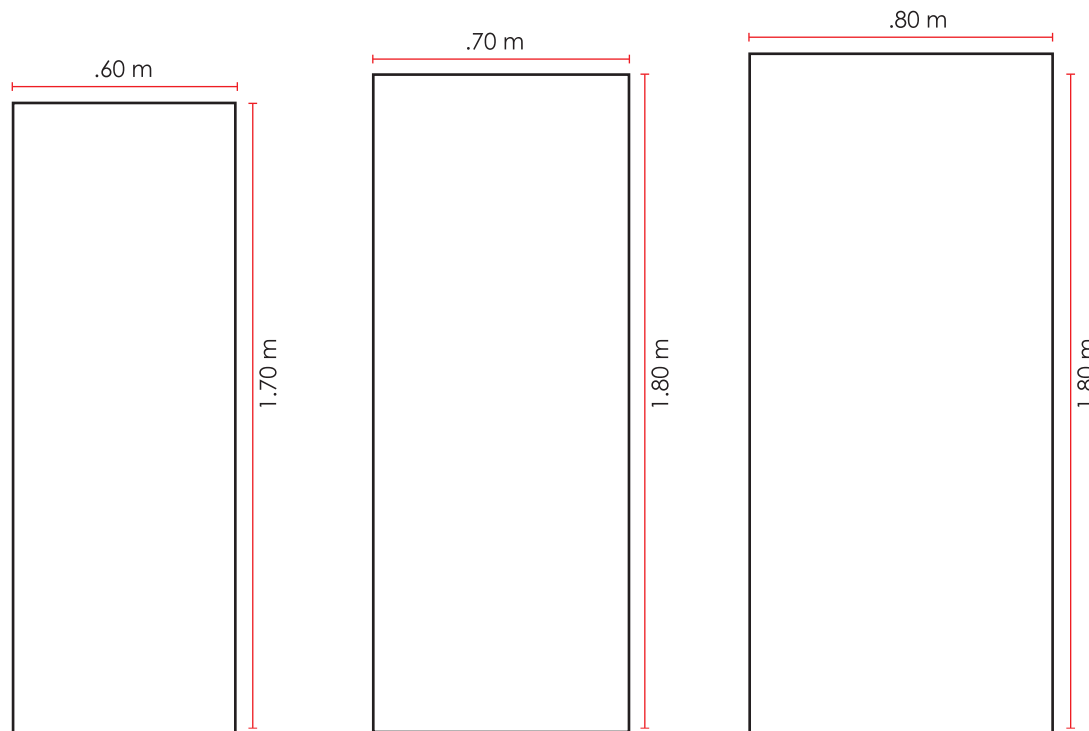

Equis

ESPECIFICACIONES:

- PHOTOSHOP
 - Escala Real 100%
 - Dpi's: 120 dpi
 - Modo: CMYK
 - Formato: .jpg o .pdf
(máxima calidad de compresión)

- ILLUSTRATOR
 - Escala Real
 - Texto convertido a curvas
 - Links (enviarlos también por separado).
 - No utilizar filtros, efectos ni transparencias (se deben realizar desde photoshop).