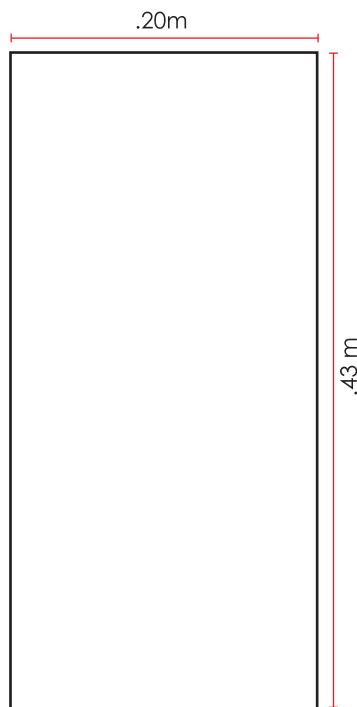

## Display Escritorio

### ESPECIFICACIONES:

- PHOTOSHOP
  - Escala Real 100%
  - Dpi's: 300 dpi
  - Modo: CMYK
  - Formato: .jpg o .pdf  
(máxima calidad de compresión)
- ILLUSTRATOR
  - Escala Real
  - Texto convertido a curvas
  - Links (enviarlos también por separado).
  - No utilizar filtros, efectos ni transparencias (se deben realizar desde photoshop).