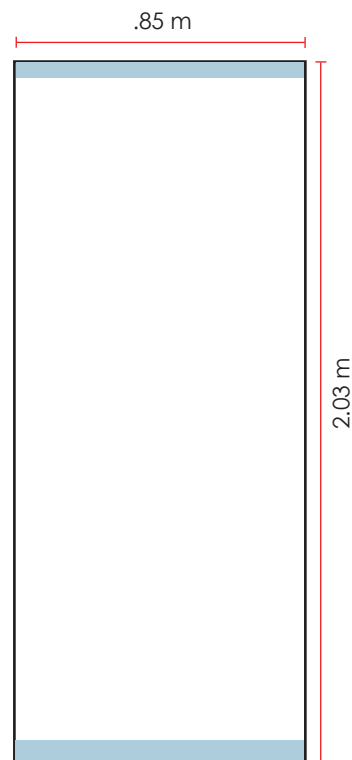

De Lujo

*Se recomienda dejar aire a la hora de diseñar.
En la parte superior 5cms y en la parte inferior 7cms.

ESPECIFICACIONES:

- PHOTOSHOP
 - Escala Real 100%
 - Dpi's: 120 dpi
 - Modo: CMYK
 - Formato: .jpg o .pdf
(máxima calidad de compresión)
- ILLUSTRATOR
 - Escala Real
 - Texto convertido a curvas
 - Links (enviarlos también por separado).
 - No utilizar filtros, efectos ni transparencias (se deben realizar desde photoshop).