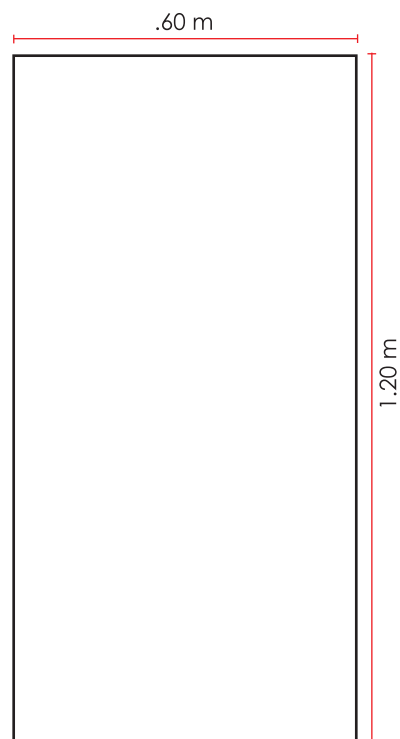

## Mochila Exhibidor

### ESPECIFICACIONES:

- PHOTOSHOP
  - Escala Real 100%
  - Dpi's: 100 dpi
  - Modo: CMYK
  - Formato: .jpg o .pdf  
(máxima calidad de compresión)
- ILLUSTRATOR
  - Escala Real
  - Texto convertido a curvas
  - Links (enviarlos también por separado).
  - No utilizar filtros, efectos ni transparencias (se deben realizar desde photoshop).