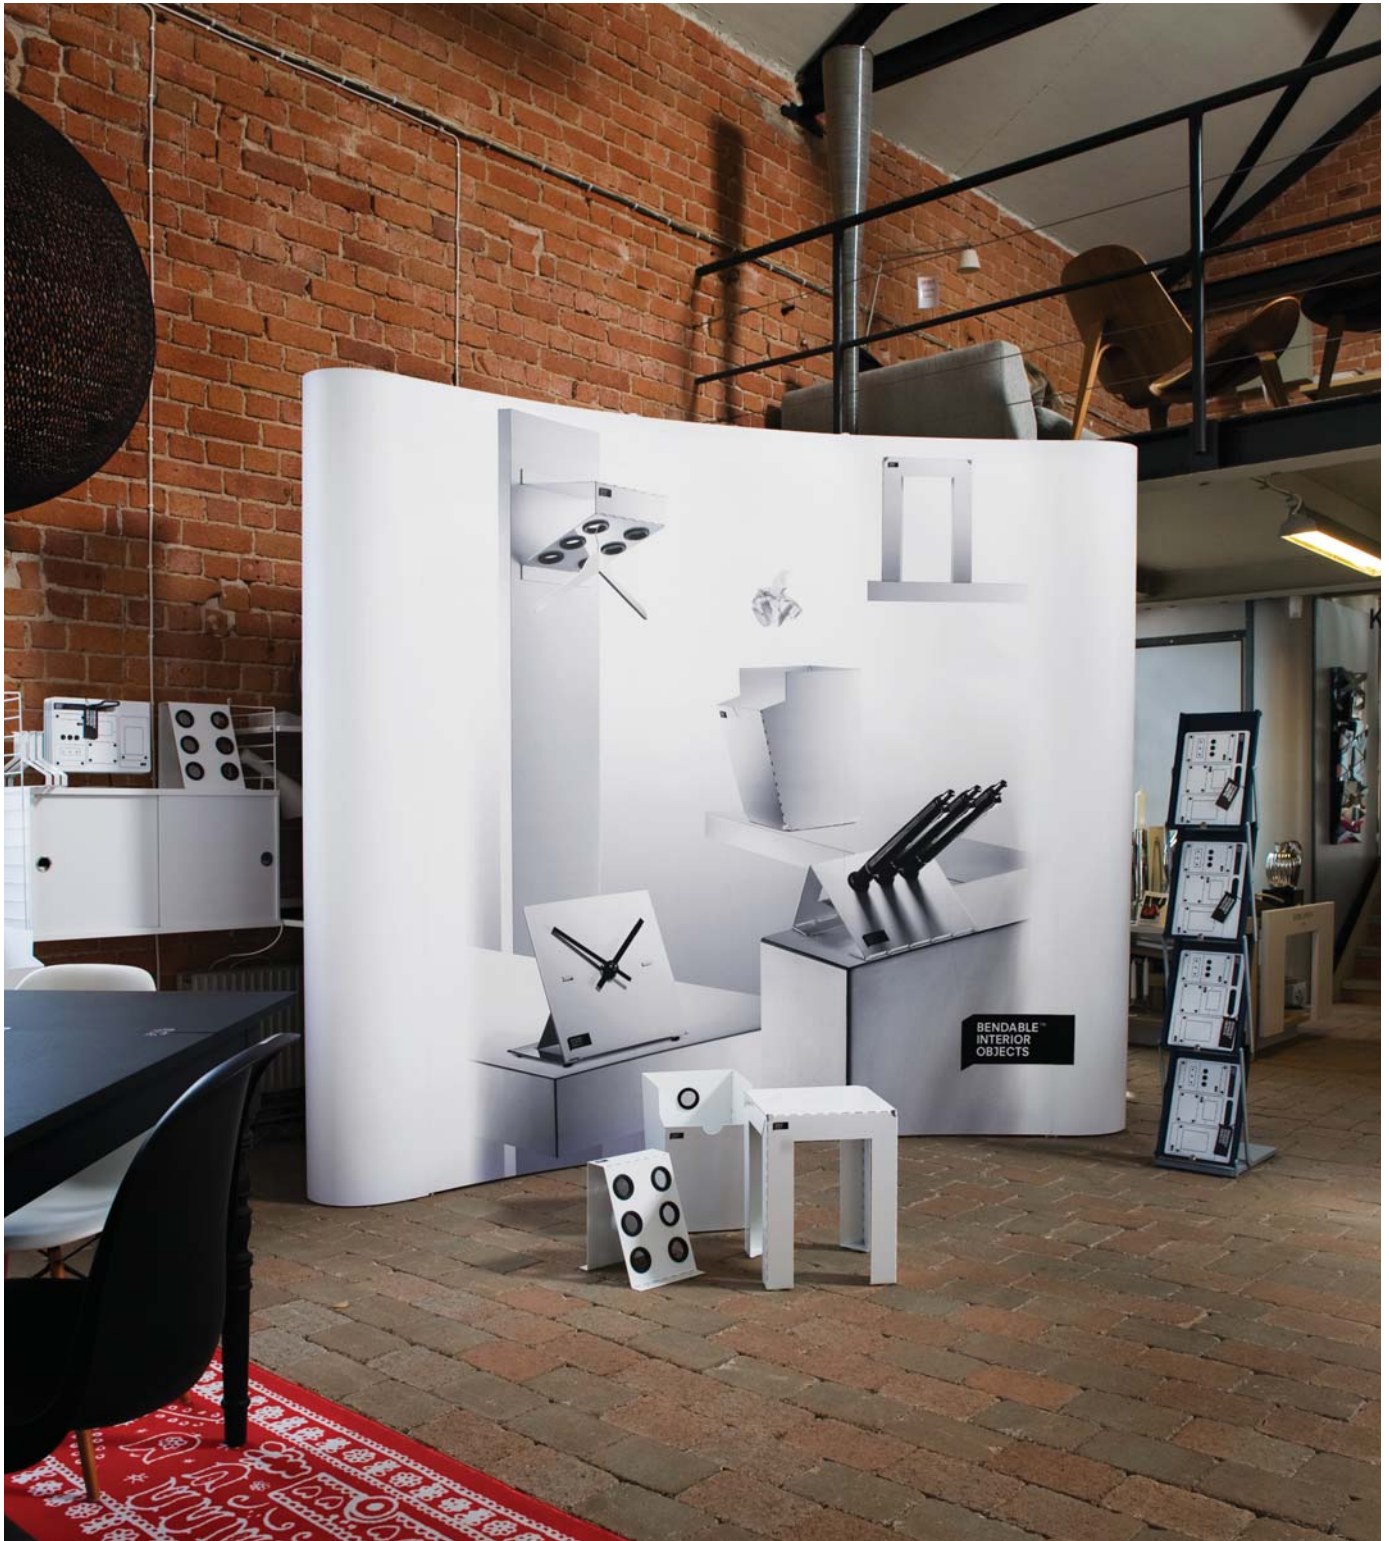

Expand MediaWall

Ponga su mensaje al alcance de su público.

Presentando la ventaja de ser menos curvo que la mayoría de los modelos existentes, aporta una más grande visibilidad a su imagen.

Expand MediaWall

El Expand MediaWall es el nuevo sistema de exposición portátil de Expand. El Pop-Up que ofrece el máximo confort de utilización. Extremadamente simple y rápido de poner en práctica. El Mediawall proporciona a su mensaje publicitario un impacto visual máximo, de manera casi instantánea. Presentando la ventaja de ser menos curvo que la mayoría de los modelos existentes, aporta una más grande visibilidad a su imagen. Esta igualmente equipado de un sistema de gancho simple y práctico que permite de posicionar sus paneles en un abrir y cerrar de ojo. Especialmente concebido para

ser ligero y robusto a la vez, Expand MediaWall representa una solución de comunicación itinerante, eficaz y económica. Está disponible con dos tipos de acondicionamiento libre a su elección :

- Bolsa nylon con ruedas para un acondicionamiento compacto y un transporte simplificado.
- Maleta / mostrador Expand PodiumCase si desea completar su sistema con un mostrador de tamaño XL para guardar sus documentaciones y atender a sus clientes.

Accesorio disponible : iluminación.

Dimensiones (extremos incluidos) :

- Anchura : 270 y 337 cm.
- Altura : 230 cm.