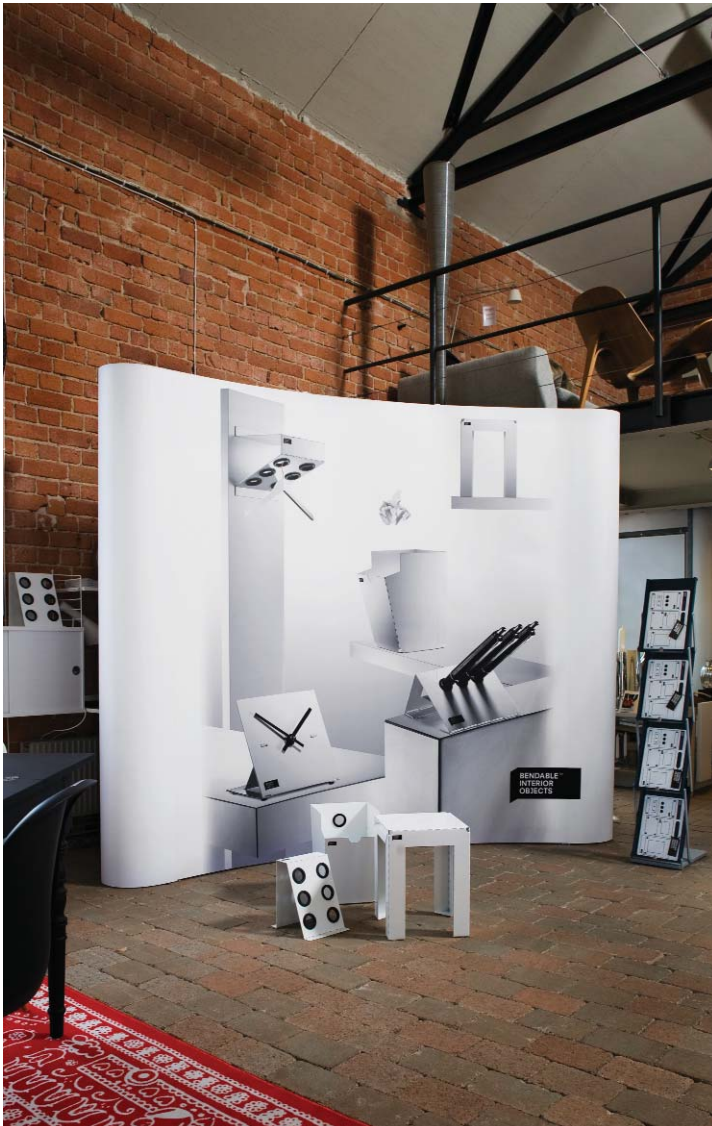

Expand MediaWall

Ponga su mensaje al alcance de su público.

Presentando la ventaja de ser menos curvo que la mayoría de los modelos existentes, aporta una más grande visibilidad a su imagen.

Expand MediaWall

El Expand MediaWall es el nuevo sistema de exposición portátil de Expand. El Pop-Up que ofrece el máximo confort de utilización. Extremadamente simple y rápido de poner en práctica. El Mediawall proporciona a su mensaje publicitario un impacto visual máximo, de manera casi instantánea. Presentando la ventaja de ser menos curvo que la mayoría de los modelos existentes, aporta una más grande visibilidad a su imagen. Esta igualmente equipado de un sistema de gancho simple y práctico que permite de posicionar sus paneles en un abrir y cerrar de ojo. Especialmente concebido para

ser ligero y robusto a la vez, Expand MediaWall representa una solución de comunicación itinerante, eficaz y económica. Está disponible con dos tipos de acondicionamiento libre a su elección :

- Bolsa nylon con ruedas para un acondicionamiento compacto y un transporte simplificado.
- Maleta / mostrador Expand PodiumCase si desea completar su sistema con un mostrador de tamaño XL para guardar sus documentaciones y atender a sus clientes.

Accesorio disponible : iluminación.

Dimensiones (extremos incluidos) :

- Anchura : 270 y 337 cm.
- Altura : 230 cm.