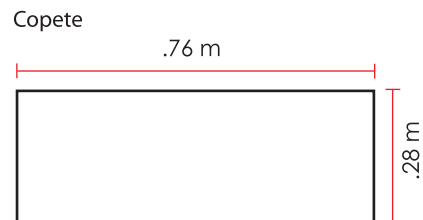

QuickCounter *gráficos fijos*

*aunque la zona gris no es área visible, también forma parte del diseño.

ESPECIFICACIONES:

- PHOTOSHOP
 - Escala Real 100%
 - Dpi´s: 200 dpi
 - Modo: CMYK
 - Formato: .jpg o .pdf (máxima calidad de compresión)
- ILLUSTRATOR
 - Escala Real
 - Texto convertido a curvas
 - Links (enviarlos también por separado).
 - No utilizar filtros, efectos ni transparencias (se deben realizar desde photoshop).

ESPECIFICACIONES:

- **PHOTOSHOP**
 - Escala Real 100%
 - Dpi's: 200 dpi
 - Modo: CMYK
 - Formato: .jpg o .eps (máxima calidad de compresión)
- **ILLUSTRATOR Y FREEHAND**
 - Escala Real
 - Texto convertido a curvas
 - Links mandarlos también por separado.
 - No utilizar filtros, efectos ni transparencias (se deben realizar desde photoshop).
- **COREL**
 - Los archivos de Corel tienen que exportarse como .ai o .tiff
 - Textos convertidos a curvas.
 - Links mandarlos también por separado.
 - No utilizar filtros, efectos ni transparencias (esos se deben realizar desde photoshop).