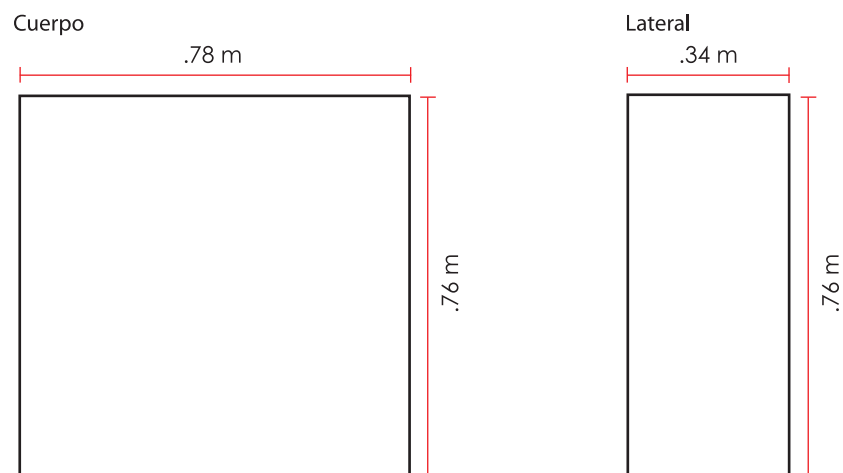

QuickCounter *gráficos fijos*

*aunque la zona gris no es área visible, también forma parte del diseño.

ESPECIFICACIONES:

- PHOTOSHOP
 - Escala Real 100%
 - Dpi´s: 200 dpi
 - Modo: CMYK
 - Formato: .jpg o .pdf (máxima calidad de compresión)
- ILLUSTRATOR
 - Escala Real
 - Texto convertido a curvas
 - Links (enviarlos también por separado).
 - No utilizar filtros, efectos ni transparencias (se deben realizar desde photoshop).

ESPECIFICACIONES:

- **PHOTOSHOP**
 - Escala Real 100%
 - Dpi's: 200 dpi
 - Modo: CMYK
 - Formato: .jpg o .eps (máxima calidad de compresión)
- **ILLUSTRATOR Y FREEHAND**
 - Escala Real
 - Texto convertido a curvas
 - Links mandarlos también por separado.
 - No utilizar filtros, efectos ni transparencias (se deben realizar desde photoshop).
- **COREL**
 - Los archivos de Corel tienen que exportarse como .ai o .tiff
 - Textos convertidos a curvas.
 - Links mandarlos también por separado.
 - No utilizar filtros, efectos ni transparencias (esos se deben realizar desde photoshop).