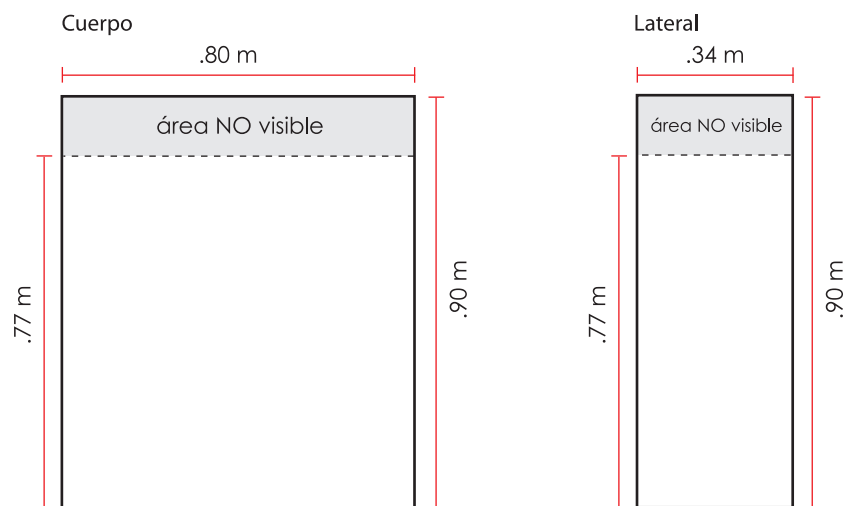

QuickCounter *gráficos fijos*

*aunque la zona gris no es área visible, también forma parte del diseño.

ESPECIFICACIONES:

- PHOTOSHOP
 - Escala Real 100%
 - Dpi´s: 200 dpi
 - Modo: CMYK
 - Formato: .jpg o .pdf (máxima calidad de compresión)
- ILLUSTRATOR
 - Escala Real
 - Texto convertido a curvas
 - Links (enviarlos también por separado).
 - No utilizar filtros, efectos ni transparencias (se deben realizar desde photoshop).

ESPECIFICACIONES:

- **PHOTOSHOP**
 - Escala Real 100%
 - Dpi's: 200 dpi
 - Modo: CMYK
 - Formato: .jpg o .eps (máxima calidad de compresión)
- **ILLUSTRATOR Y FREEHAND**
 - Escala Real
 - Texto convertido a curvas
 - Links mandarlos también por separado.
 - No utilizar filtros, efectos ni transparencias (se deben realizar desde photoshop).
- **COREL**
 - Los archivos de Corel tienen que exportarse como .ai o .tiff
 - Textos convertidos a curvas.
 - Links mandarlos también por separado.
 - No utilizar filtros, efectos ni transparencias (esos se deben realizar desde photoshop).