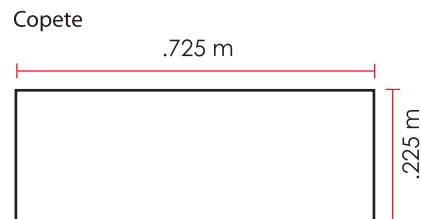

QuickCounter *gráficos fijos*

*aunque la zona gris no es área visible, también forma parte del diseño.

ESPECIFICACIONES:

- PHOTOSHOP
 - Escala Real 100%
 - Dpi´s: 200 dpi
 - Modo: CMYK
 - Formato: .jpg o .pdf (máxima calidad de compresión)
- ILLUSTRATOR
 - Escala Real
 - Texto convertido a curvas
 - Links (enviarlos también por separado).
 - No utilizar filtros, efectos ni transparencias (se deben realizar desde photoshop).

ESPECIFICACIONES:

- **PHOTOSHOP**
 - Escala Real 100%
 - Dpi's: 200 dpi
 - Modo: CMYK
 - Formato: .jpg o .eps (máxima calidad de compresión)
- **ILLUSTRATOR Y FREEHAND**
 - Escala Real
 - Texto convertido a curvas
 - Links mandarlos también por separado.
 - No utilizar filtros, efectos ni transparencias (se deben realizar desde photoshop).
- **COREL**
 - Los archivos de Corel tienen que exportarse como .ai o .tiff
 - Textos convertidos a curvas.
 - Links mandarlos también por separado.
 - No utilizar filtros, efectos ni transparencias (esos se deben realizar desde photoshop).