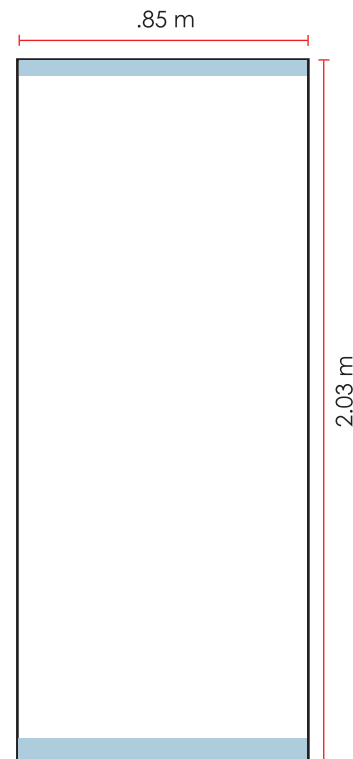

LonaRoll

*Se recomienda dejar aire a la hora de diseñar.
En la parte superior 5cms y en la parte inferior 7cms.

ESPECIFICACIONES:

- PHOTOSHOP
 - Escala Real 100%
 - Dpi´s: 120 dpi
 - Modo: CMYK
 - Formato: .jpg o .pdf
(máxima calidad de compresión)
- ILLUSTRATOR
 - Escala Real
 - Texto convertido a curvas
 - Links (enviarlos también por separado).
 - No utilizar filtros, efectos ni transparencias (se deben realizar desde photoshop).