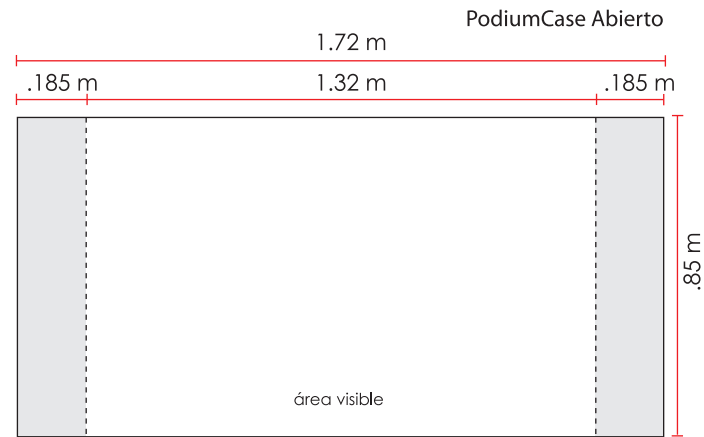

## Expand PodiumCase

\*aunque la zona gris no es área visible, también forma parte del diseño.

### ESPECIFICACIONES:

- PHOTOSHOP
  - Escala Real 100%
  - Dpi´s: 100 dpi
  - Modo: CMYK
  - Formato: .jpg o .pdf (máxima calidad de compresión)
- ILLUSTRATOR
  - Escala Real
  - Texto convertido a curvas
  - Links (enviarlos también por separado).
  - No utilizar filtros, efectos ni transparencias (se deben realizar desde photoshop).