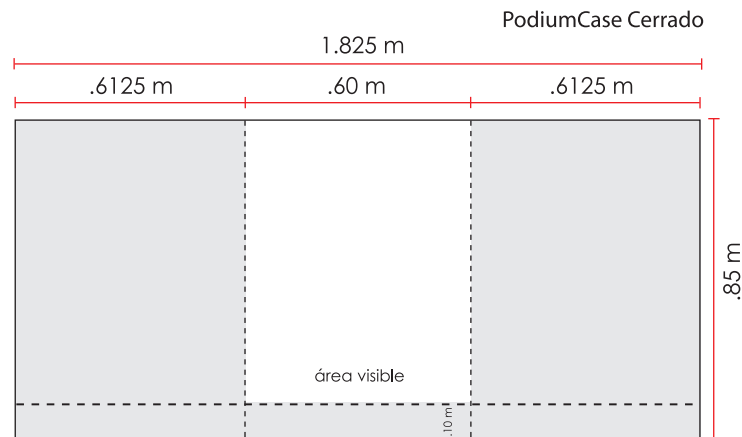

## Expand PodiumCase

\*aunque la zona gris no es área visible, también forma parte del diseño.

### ESPECIFICACIONES:

- PHOTOSHOP
  - Escala Real 100%
  - Dpi´s: 100 dpi
  - Modo: CMYK
  - Formato: .jpg o .pdf (máxima calidad de compresión)
- ILLUSTRATOR
  - Escala Real
  - Texto convertido a curvas
  - Links (enviarlos también por separado).
  - No utilizar filtros, efectos ni transparencias (se deben realizar desde photoshop).